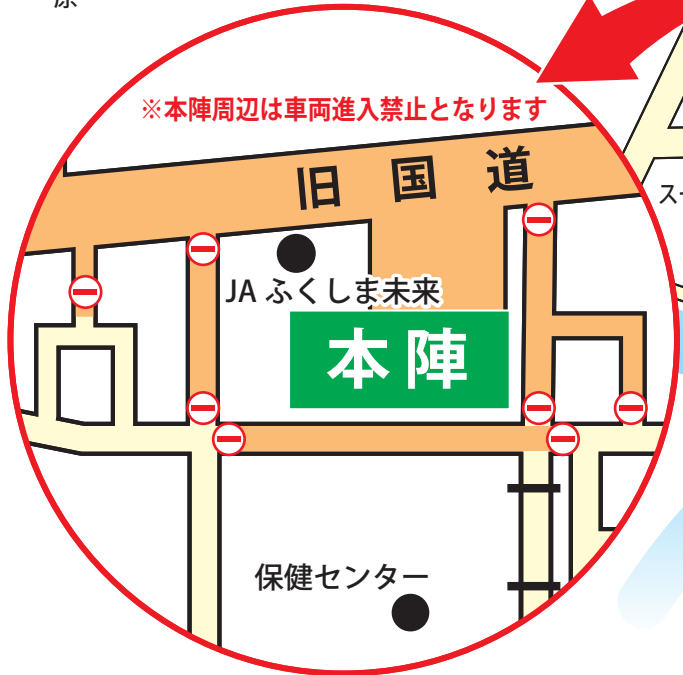

平成 29 年度

相馬野馬追祭交通規制 及び 無料駐車場ご案内

〈南相馬市鹿島区略図〉

※通行方法はこの図面によるほか現場の警察官の指示に従って下さい。

お願い 7月29日(土)の交通規制時間内に国道6号線から鹿島区市街方面へ向かう場合は、永渡交差点(サテライトかしま南)、鹿島交差点(セブンイレブン相馬鹿島店)から迂回して下さい。

相馬野馬追行事予定時間 (鹿島区)

■ 7月 29日(土)		
相馬流れ山踊り	午前 10時 30分頃	北郷本陣
	午前 11時 00分頃	
	正午頃	上町信号機
	午後 0時 45分頃	駅前信号機
副大将出陣式	午前 10時 40分頃	海老原副大将宅
北郷本陣祭	午前 11時 40分頃	北郷本陣
総大将御迎	午後 0時 45分頃	
騎馬武者行列	午後 1時 00分頃	鹿島区内
神旗争奪戦	午後 2時 30分頃	真野川河川敷
■ 7月 30日(日)		
御上がり馬行列	午後 3時～	鹿島区内

交通規制

7月29日 10時～15時30分
 7月30日 14時～16時

祭典、交通状況により規制

凡例

- 駐車場(無料)
- 車両進入禁止
- 行列時 通行禁止区間 (時間帯により異なります)
- 行列時 通行禁止区間 (時間帯により異なります)
- 行列時 通行禁止区間 (時間帯により異なります)
- 行列時 通行禁止区間 (時間帯により異なります)
- 行列時 通行禁止区間 (時間帯により異なります)
- 騎馬誘導標示