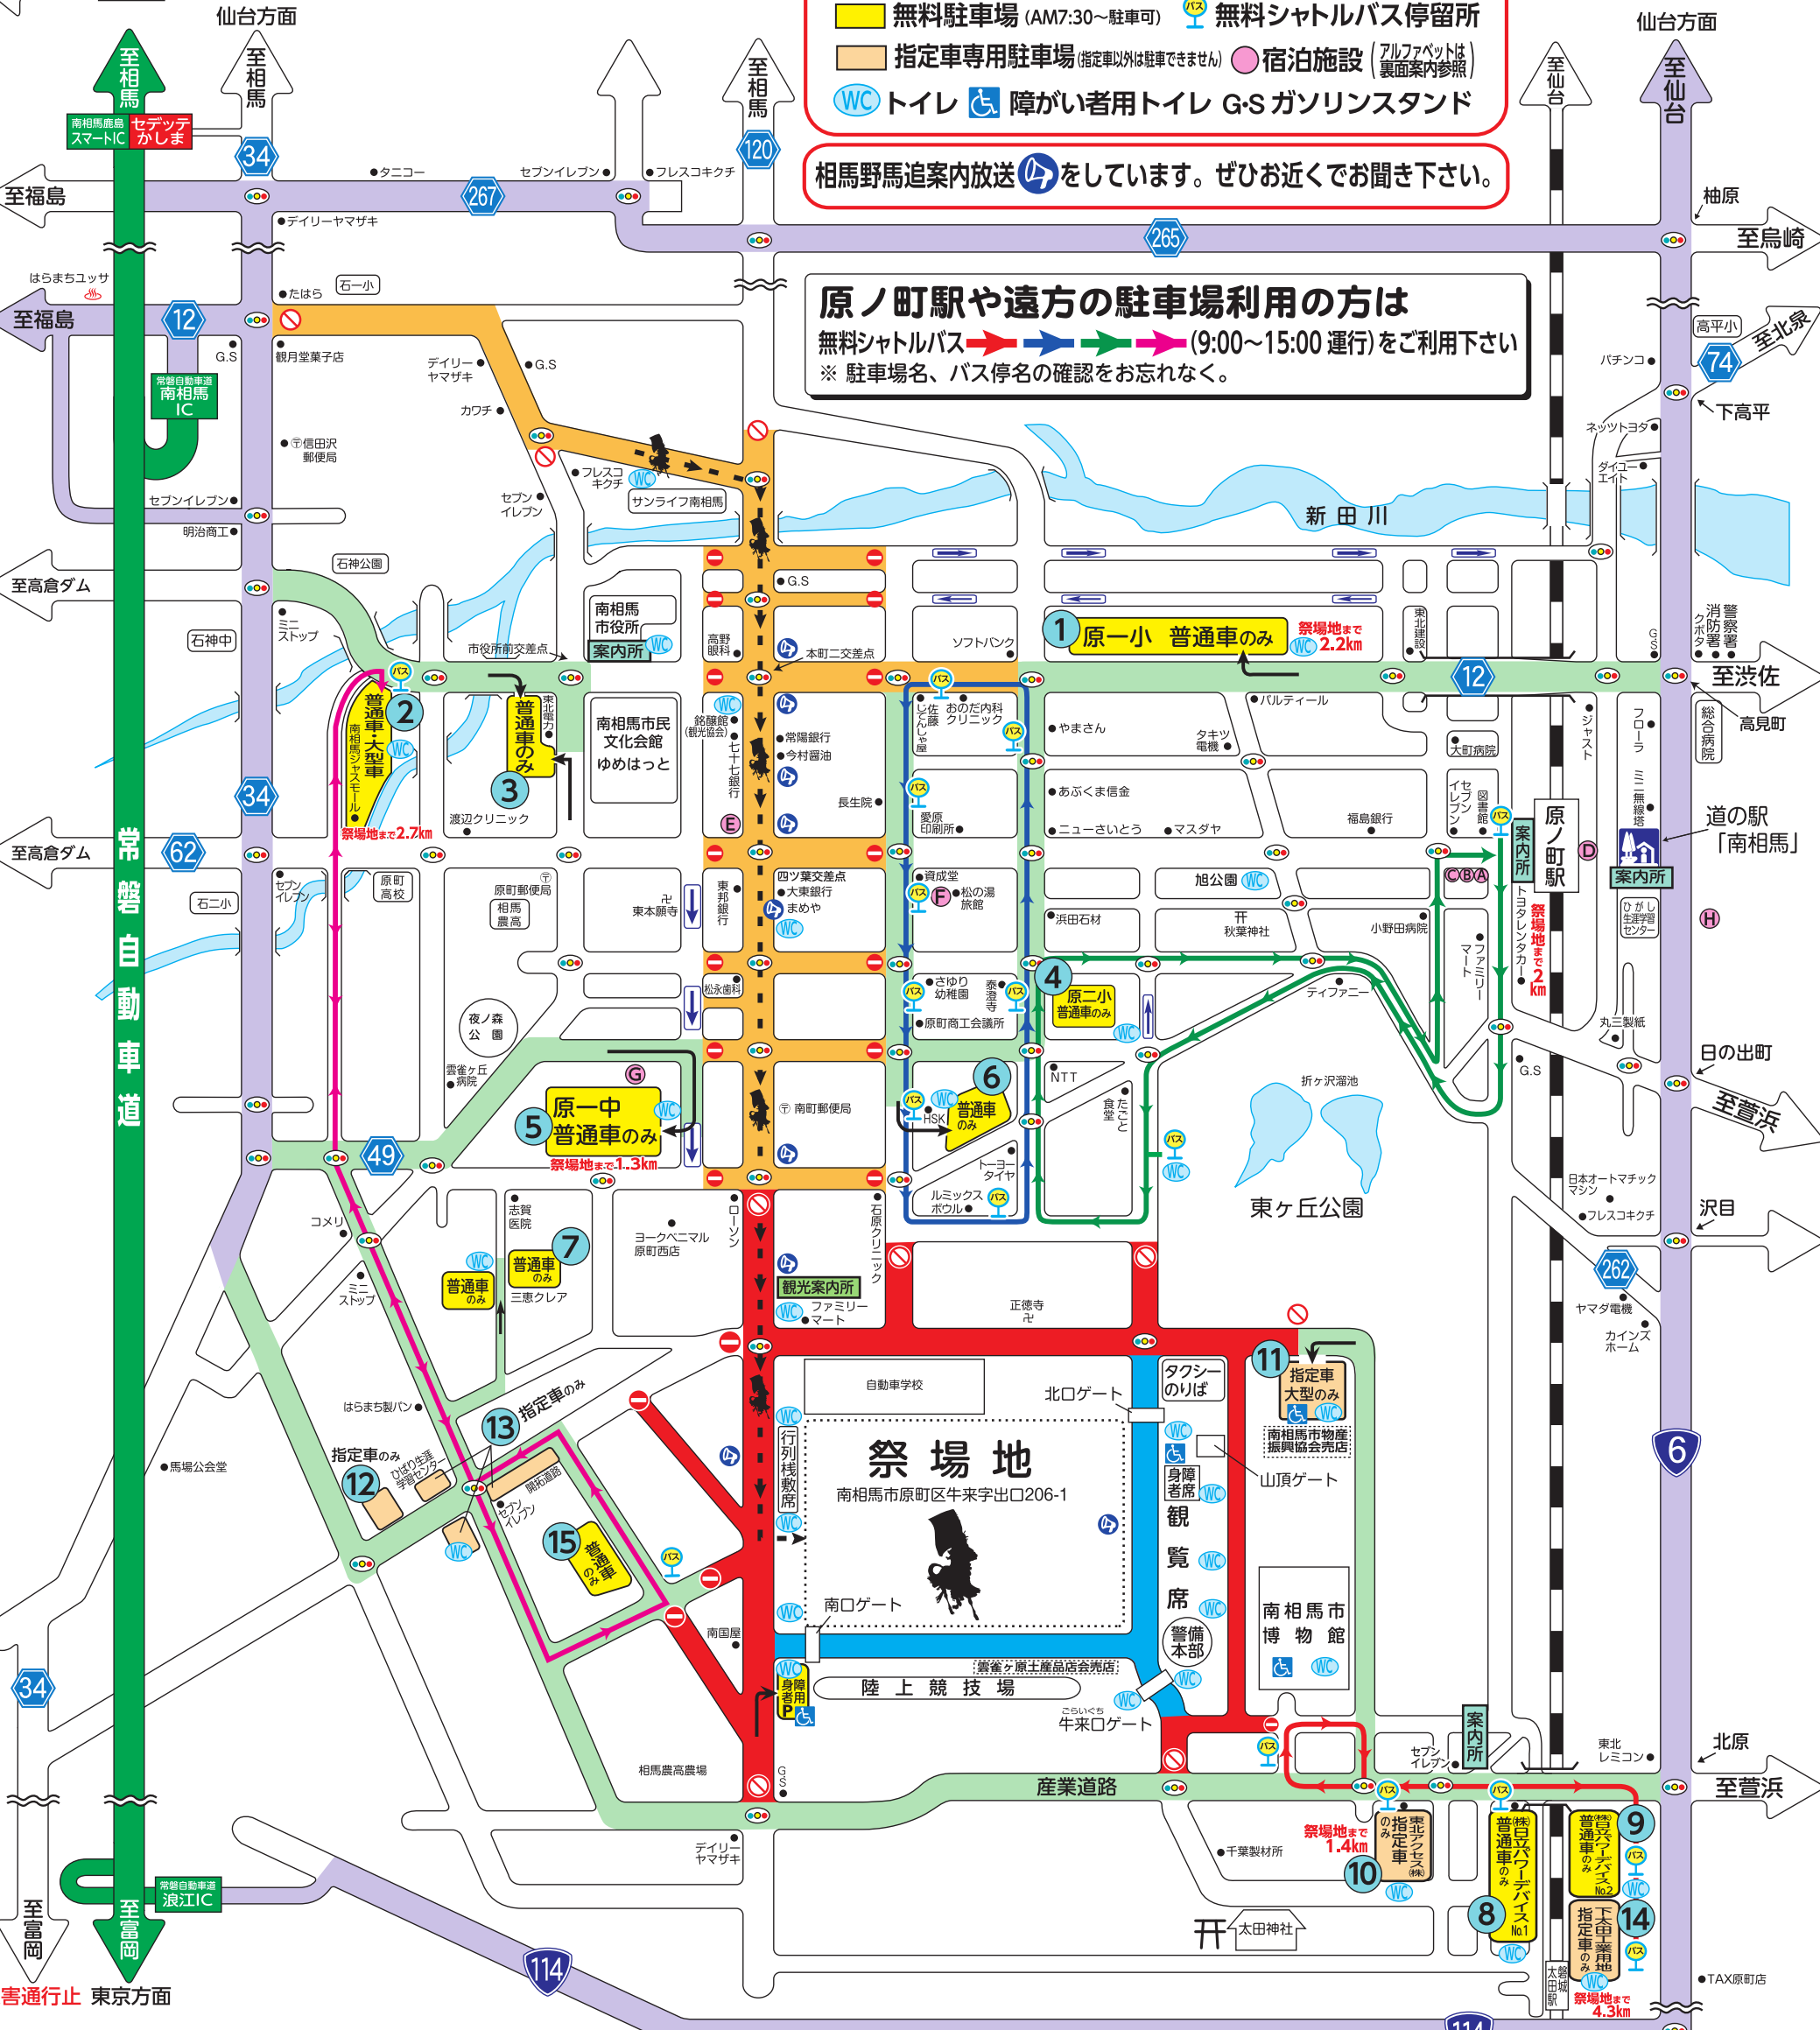

7月30日 相馬野馬追交通案内・駐車場案内

野馬追行事日程

- ・ 騎馬武者行列 (午前9時30分開始、サンライフ南相馬→祭場地)
- ・ 甲冑競馬 (正午開始、祭場地)
- ・ 神旗争奪戦 (午後1時開始、祭場地)

福島方面 常磐自動車道 相馬IC 国道115号線で西へ

全域駐車禁止

車両通行禁止 ■ 8:30~16:00 ■ 8:00~12:00 ■ 7:00~16:00

→ 一方通行 ⚡ 車両通行止 ⛔ 進入禁止
 🐎 騎馬行列路 📍 市街地迂回路 🚗 駐車場進入路
 🅓 無料駐車場 (AM7:30~駐車可) 🚌 無料シャトルバス停留所
 🅓 指定車専用駐車場 (指定車以外は駐車できません) 🏠 宿泊施設 (アルファベットは裏面案内参照)
 🚻 トイレ ♿ 障がい者用トイレ ⛽ G-S ガソリンスタンド

相馬野馬追案内放送 📻 をしています。ぜひお近くでお聞き下さい。

原ノ町駅や遠方の駐車場利用の方は
無料シャトルバス (9:00~15:00 運行) をご利用下さい
※ 駐車場名、バス停名の確認をお忘れなく。

駐車場一覧

No.	名称	住所	祭場地までの距離(km)	徒歩での目安時間(分)	駐車可能台数(台)	備考	No.	名称	住所	祭場地までの距離(km)	徒歩での目安時間(分)	駐車可能台数(台)	備考
1	原町第一小学校	南相馬市原町区東町2丁目66	2.2	27	240	普通車	9	株立パワーデバイスNo.2	南相馬市原町区下太田川内迫548	3.5	43	120	普通車
2	南相馬ジャスマール	南相馬市原町区大木戸字金場77	2.7	33	700	普通車	10	東北アクセス	南相馬市原町区牛来字石橋114-3	1.4	16	-	指定車
3	文化センター跡地	南相馬市原町区三島町2丁目45	2.3	29	300	普通車	11	東ヶ丘公園	南相馬市原町区牛来字出口148	0.5	7	-	指定車
4	原町第二小学校	南相馬市原町区橋本町1丁目101	1.4	16	50	普通車	12	ひばり生涯学習センター	南相馬市原町区本陣前3丁目60-2	1.4	17	-	指定車
5	原町第一中学校	南相馬市原町区南町3丁目23	1.3	16	350	普通車	13	創価学会原町文化会館	南相馬市原町区本陣前3丁目405	1.5	19	-	指定車
6	東北電力原町火カパート	南相馬市原町区橋本町2丁目40-1	1.2	15	280	普通車	14	下太田工業用地	南相馬市原町区栗字蛭沢175-7	4.3	52	-	指定車
7	株三恵クレー	南相馬市原町区国見町2丁目84	1.1	14	110	普通車	15	TPO南相馬信舎	南相馬市原町区本陣前2丁目28-2	0.7	8	120	普通車
8	株日立パワーデバイスNo.1	南相馬市原町区下太田字小原20	2.4	29	360	普通車							

※晴天時の駐車可能台数、雨天時は駐車可能台数が減ります。

問い合わせ・発行元
福島県南相馬市原町区本町2-27
(南相馬市役所観光交流課内)
相馬野馬追執行委員会事務局
TEL(0244)22-3064
FAX(0244)22-3100