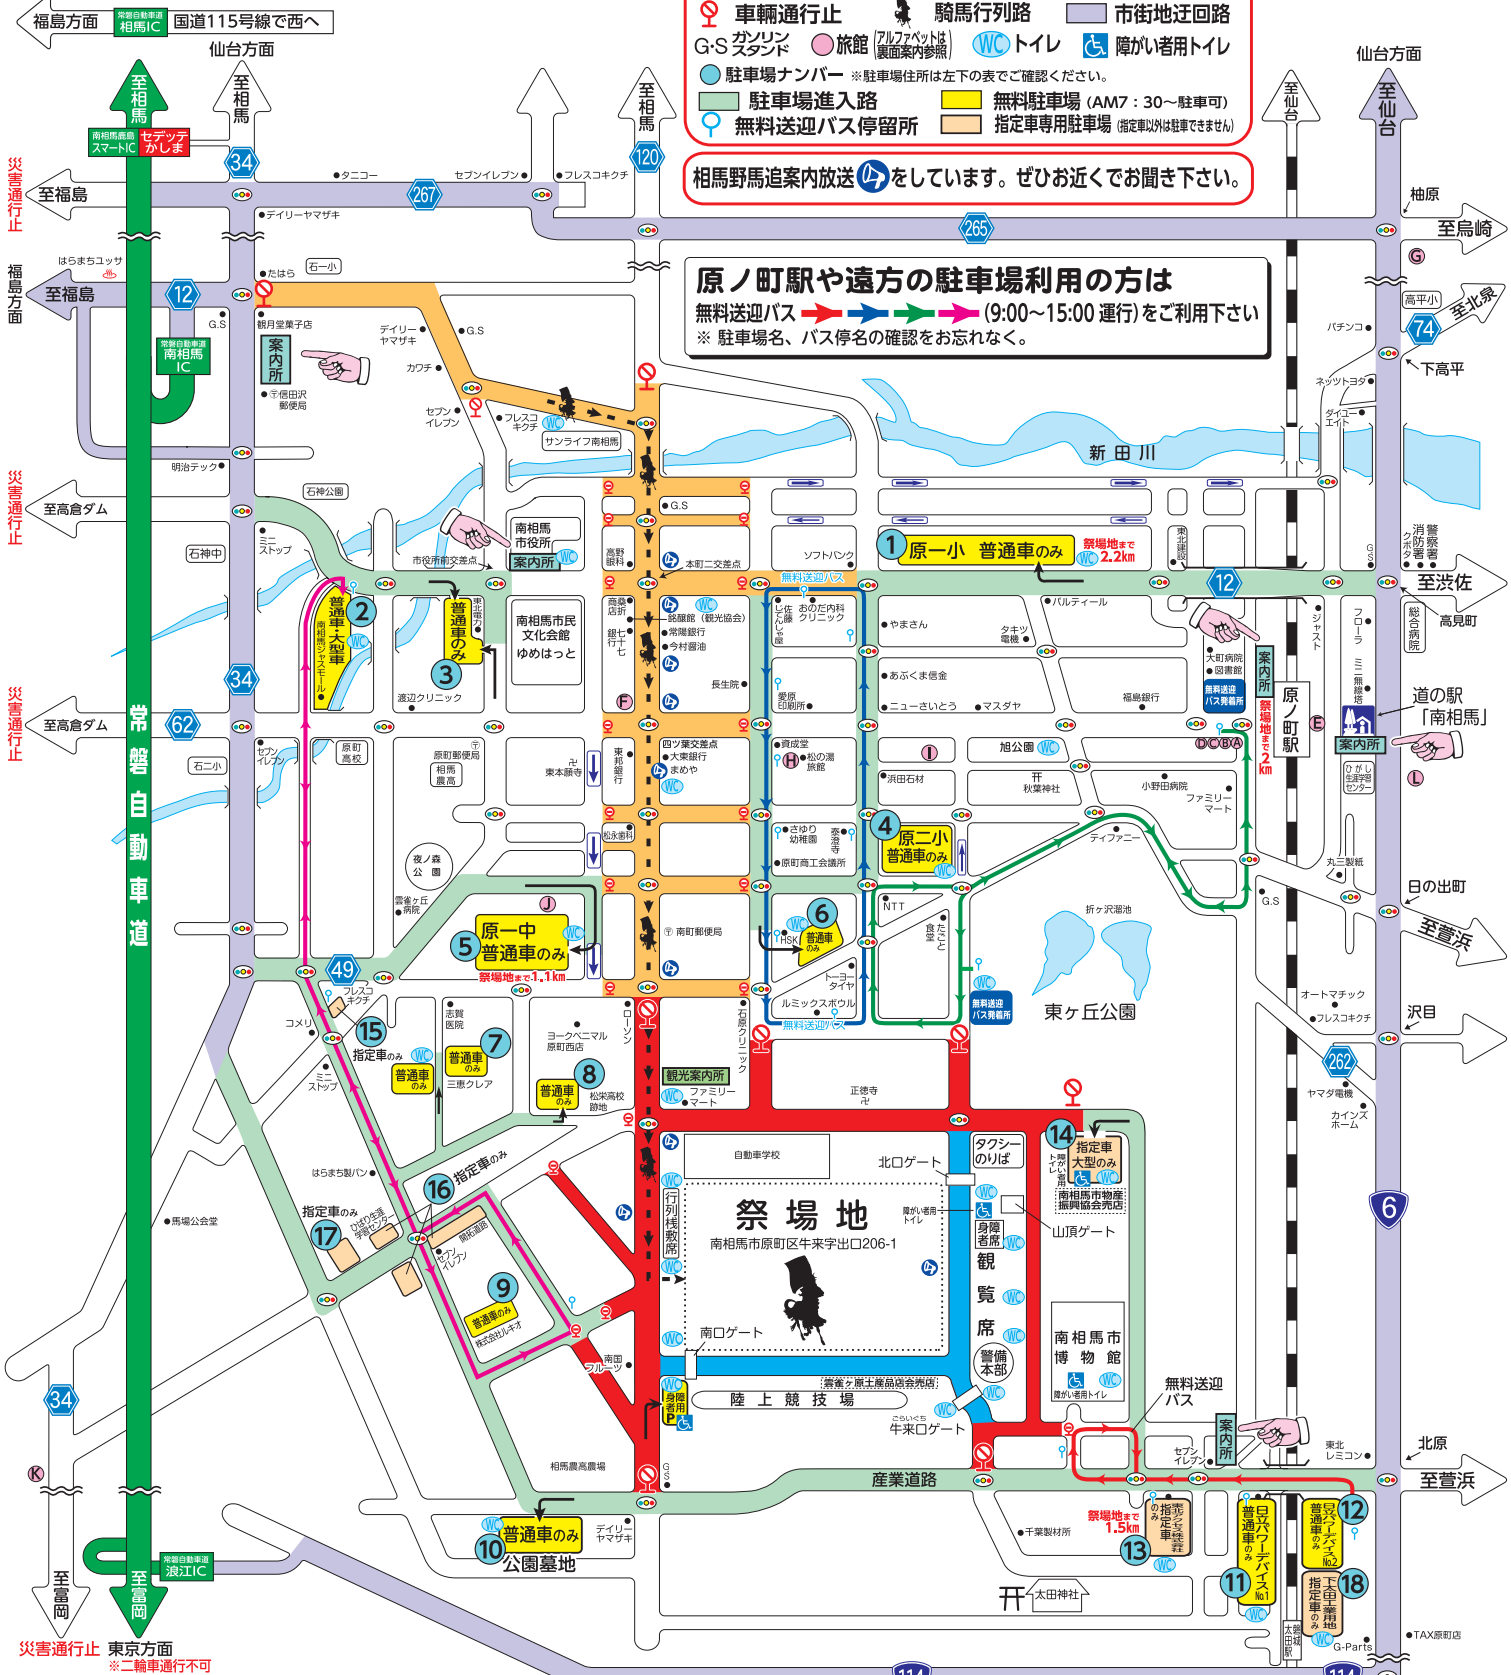

7月26日 相馬野馬追祭交通案内・駐車場案内

野馬追行事日程

- ・騎馬武者行列 (午前9時30分開始、サンライフ南相馬→祭場地)
- ・甲冑競馬 (正午開始、祭場地)
- ・神旗争奪戦 (午後1時開始、祭場地)

全域駐車禁止

車両通行禁止 8:30~16:00 8:00~12:00 7:00~16:00

- 信号機 一方通行 進入禁止
- 車輛通行止 騎馬行列路 市街地迂回路
- G-S ガソリン 旅館 (アルファベットは裏面案内参照) WC トイレ 障がい者用トイレ
- 駐車場ナンバー ※駐車場住所は左下の表でご確認ください。
- 駐車場進入路 無料駐車場 (AM7:30~駐車可)
- 無料送迎バス停留所 指定車専用駐車場 (指定車以外は駐車できません)

相馬野馬追案内放送をしています。ぜひお近くでお聞き下さい。

原ノ町駅や遠方の駐車場利用の方は
無料送迎バス (9:00~15:00 運行) をご利用下さい
※ 駐車場名、バス停名の確認をお忘れなく。

駐車場一覧

No.	名称	住所	祭場までの距離(m)	備考	No.	名称	住所	祭場までの距離(m)	備考
1	原町第一小学校	南相馬市原町区東町2丁目66	2.2	普通車	10	公園墓地	南相馬市原町区上太田字陣ヶ崎612	1.0	普通車
2	南相馬ジャスコ	南相馬市原町区大木字金堀77	2.7	普通車・大型	11	株式会社(ワーデバイス)No.1	南相馬市原町区下太田字小原98	2.3	普通車
3	文化センター跡地	南相馬市原町区三島町2丁目45	2.3	普通車	12	株式会社(ワーデバイス)No.2	南相馬市原町区北原字東原345	3.4	普通車
4	原町第二小学校	南相馬市原町区橋本町1丁目101	1.3	普通車	13	東北アクセス株式会社	南相馬市原町区牛来字石橋114-3	1.5	指定車
5	原町第一中学校	南相馬市原町区本町3丁目23	1.1	普通車	14	東ヶ丘公園	南相馬市原町区牛来字出口148	0.5	指定車
6	東北電力原町火力発電所	南相馬市原町区橋本町2丁目40-1	1.2	普通車	15	フレスコキョク大木戸店	南相馬市原町区大木戸松島258-4	1.4	指定車
7	株式会社三恵クレー	南相馬市原町区国見町2丁目84	0.7	普通車	16	ひばり生涯学習センター	南相馬市原町区本陣前3丁目60-2	0.9	指定車
8	松栄高等学校跡地	南相馬市原町区南町4丁目9	0.5	普通車	17	創価学会原町文化会館	南相馬市原町区本陣前3丁目405	1.0	指定車
9	株式会社ルキオ東北工場	南相馬市原町区本陣前2丁目49	0.8	普通車	18	下太田工業用地	南相馬市原町区北原字東原208-1	3.7	指定車

問い合わせ・発行元
福島県南相馬市原町区本町2-27
(南相馬市役所観光交流課内)
相馬野馬追執行委員会事務局
TEL (0244) 22-3064
FAX (0244) 22-3100

東京方面 ※二輪車通行不可