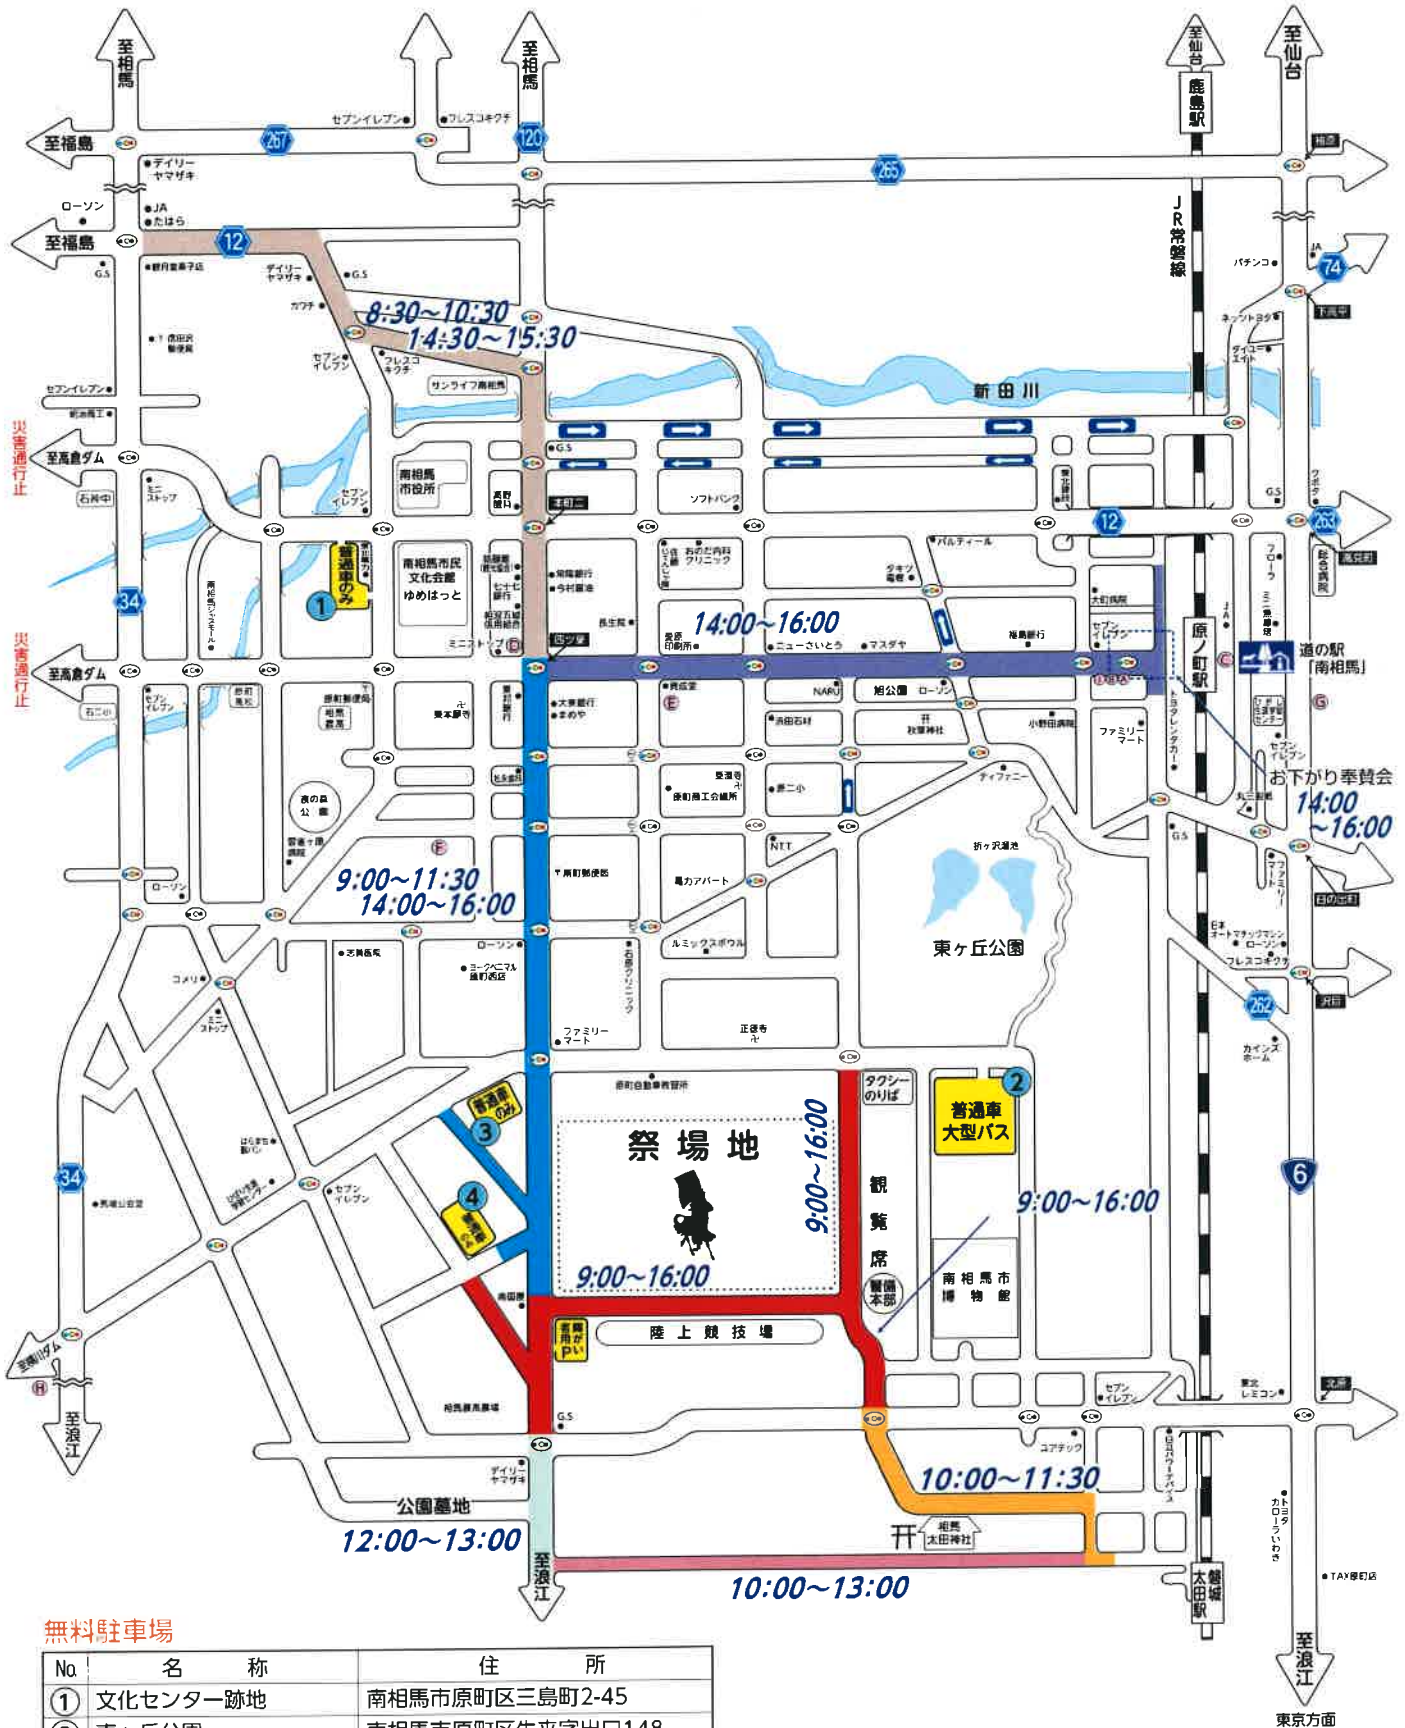

# 7月27日(土) 相馬野馬追交通案内

下記の時間帯、騎馬武者が往来いたします。  
車両での通行はできません。

## 無料駐車場

No	名称	住所
①	文化センター跡地	南相馬市原町区三島町2-45
②	東ヶ丘公園	南相馬市原町区牛来字出口148
③	福島製作所跡地	南相馬市原町区本陣前1-76
④	本陣前駐車場	南相馬市原町区本陣前1-49-2